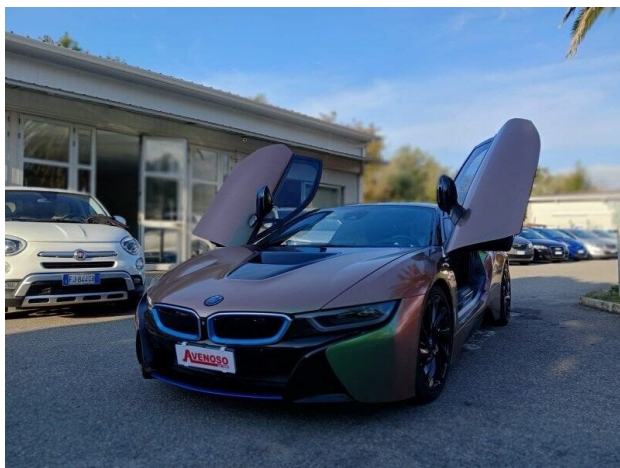

BMW

i8

i8

Garanzia **Mesi**

Alimentazione: **ibrida**

Cilindrata: **1499 cc**

Potenza: **362 CV (266 KW)**

Cambio: **automatico**

Colore:

Immatricolazione: **01-08-2016**

Km Totali: **88.322**

DATI TECNICI

Emissioni cO2: 49 g/km

Marce:

Numero Sedili: 4

Massa a Vuoto: 1560 kg

Larghezza: m m

Altezza: m m

Numero Cilindri: 3

Colore Interni: null

Consumo Urbano: l/100km

Normativa Ecologica: euro6

Carrozzeria: coupe

Trazione: P

Numero Porte: 2

Lunghezza: m m

Consumo Extraurb.: l/100km

Consumo Misto: 2,1 l/100km

NOTE

Possibilità di finanziamento fino 84 mesi ed estensione di garanzia fino a 7 anni! Consegna a domicilio in tutta Italia! MAGGIORI INFO:T. 0966 660777C. 375/6551420 (DIRETTO ANCHE WHATSAPP) AUTOMERCATO AVENOSO

PREZZO

€ 78000,00